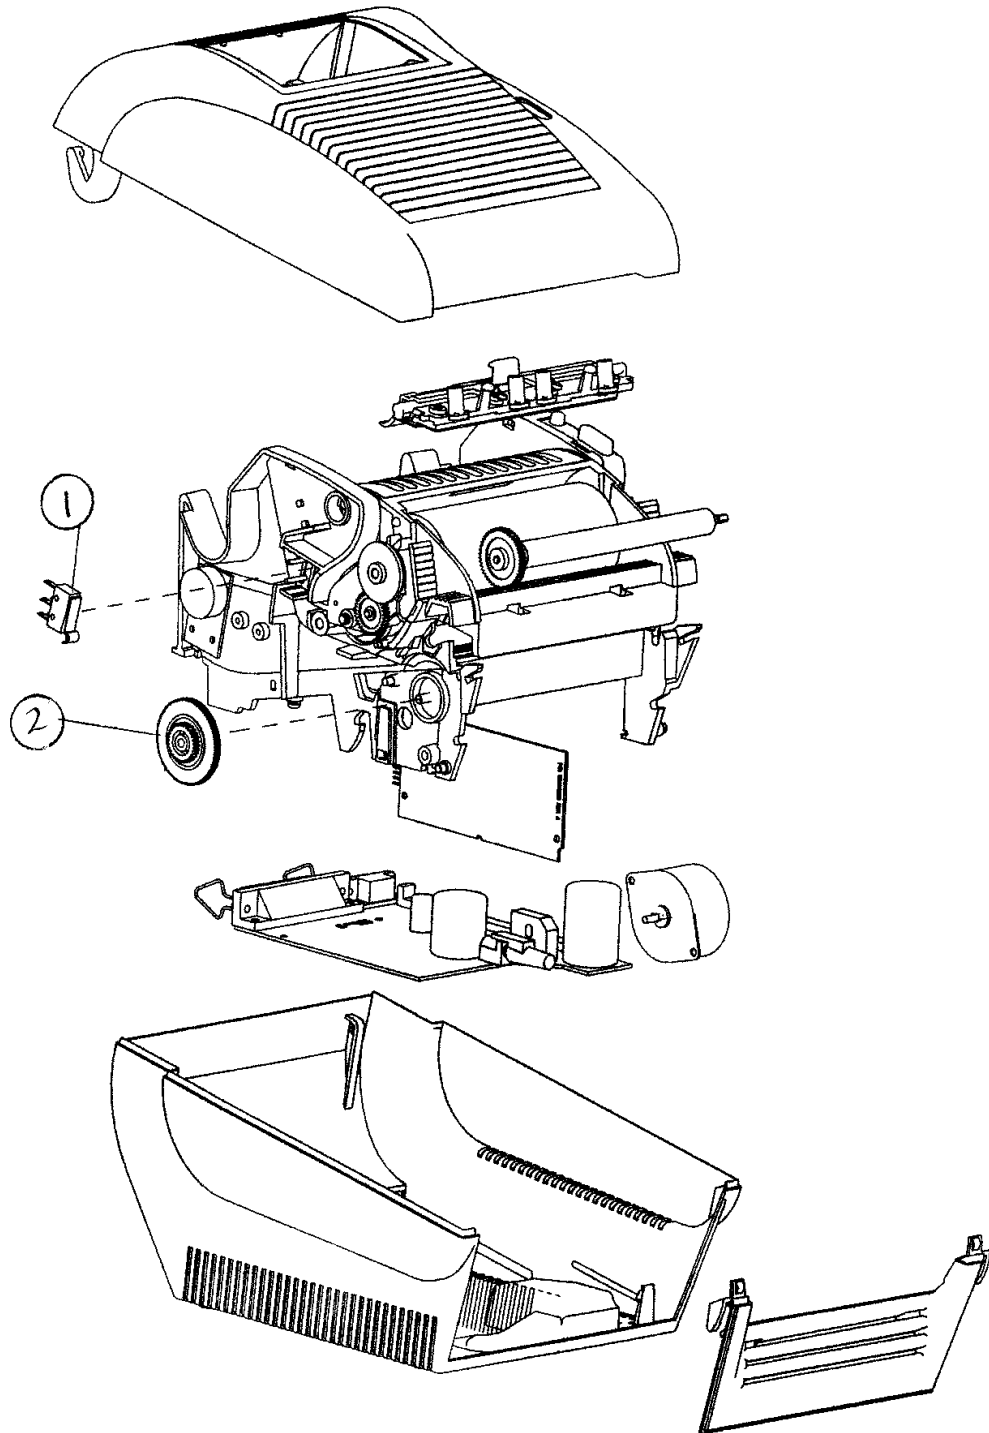

# CX200

<b>CX200</b>			
<b>Item #</b>	<b>Part Number</b>	<b>Description</b>	<b>Qty</b>
01	14SC00104	Switch	1
02	14SC00109	Gear Cluster	1
03	14SC00116	Top Case	1
04	14SC00101	Printhead	1
05	14SC00111	Platen	1
06	14SC00113	Justification Arm	1
07	14SC00105	Motor	1
08	14SC00117	Front Case	1
09	14SC00114	Bottom Case	1
10	14SC00120	PCA Base Board	1
11	14SC00110	PCBA Module, 512K	1
11	11SC00106	PCBA Module, 2MB ( <b>Option</b> )	1
11	11SC00107	PCBA Module, 4MB ( <b>Option</b> )	1